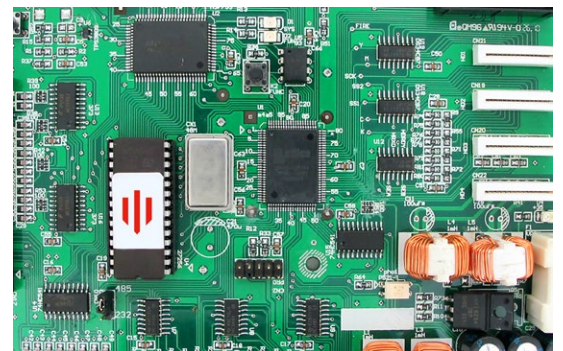

KÄÄNTÖPORTTI JET GATE

Jet Gate on keksitty Sinulle, joka pidät asioista, jotka tapahtuvat nopeasti. "Gate" avautuu todella nopeasti. Et menetä aikaa sen avautumisen odotteluun. Se antaa Sinulle täydellisen suojan... myös sellaisia vastaan, jotka yrittävät seurata Sinua.

Tärkeimmät edut:

- Huippunopea: liikkumisnopeus 300-1800mm/sek.
- Voidaan sulkea ja avata lukuisia kertoja tunnissa
- Porttilehtien avautuminen vaatii minimaalisen tilan
- Valmistettu hyväksytyistä vakio-osista, joita testattu monta vuotta Pohjolan ankarassa ilmastossa
- Ei yläkarmia - soveltuu korkeille ajoneuvoille
- Ei mitään johdinraidetta, ulkonevia heloja tms. maassa ajoradalla - soveltuu raskaille ajoneuvoille ja telakoneille
- Porttilehtiä ohjataan vipuvarsilla, mikä mahdollistaa nopeat sulk- ja avausliikkeet -pakkautunut lumi ei haittaa
- Täysautomaatiikka
- 2 vuoden takuu

Jet Gaten rakenne:

Ruotsalaista muotoilua

kehysrakenne: 60x60mm

Profiili 25x25mm

Pylväät 150x150mm / 180x180mm

Portti tehty vahvasta teräksestä, galvanoitu tai maalattu, useita värisävyjä.

Portin päälle asennettavissa kolme piikkilankaa lisäämään pihan turvallisuutta ulkopuolisilta. Tämä on valinnainen.

TUOTTEEN EDUT

Rakennettu pohjoismaiseen ilmastoon avautumnaan lukuisia kertoja vuorokaudessa. Toimitus Plug and Play -periaatteella."

Ruotsin nopein porttiautomaatiikka

DEMEX SKYDDSKLASS 4 